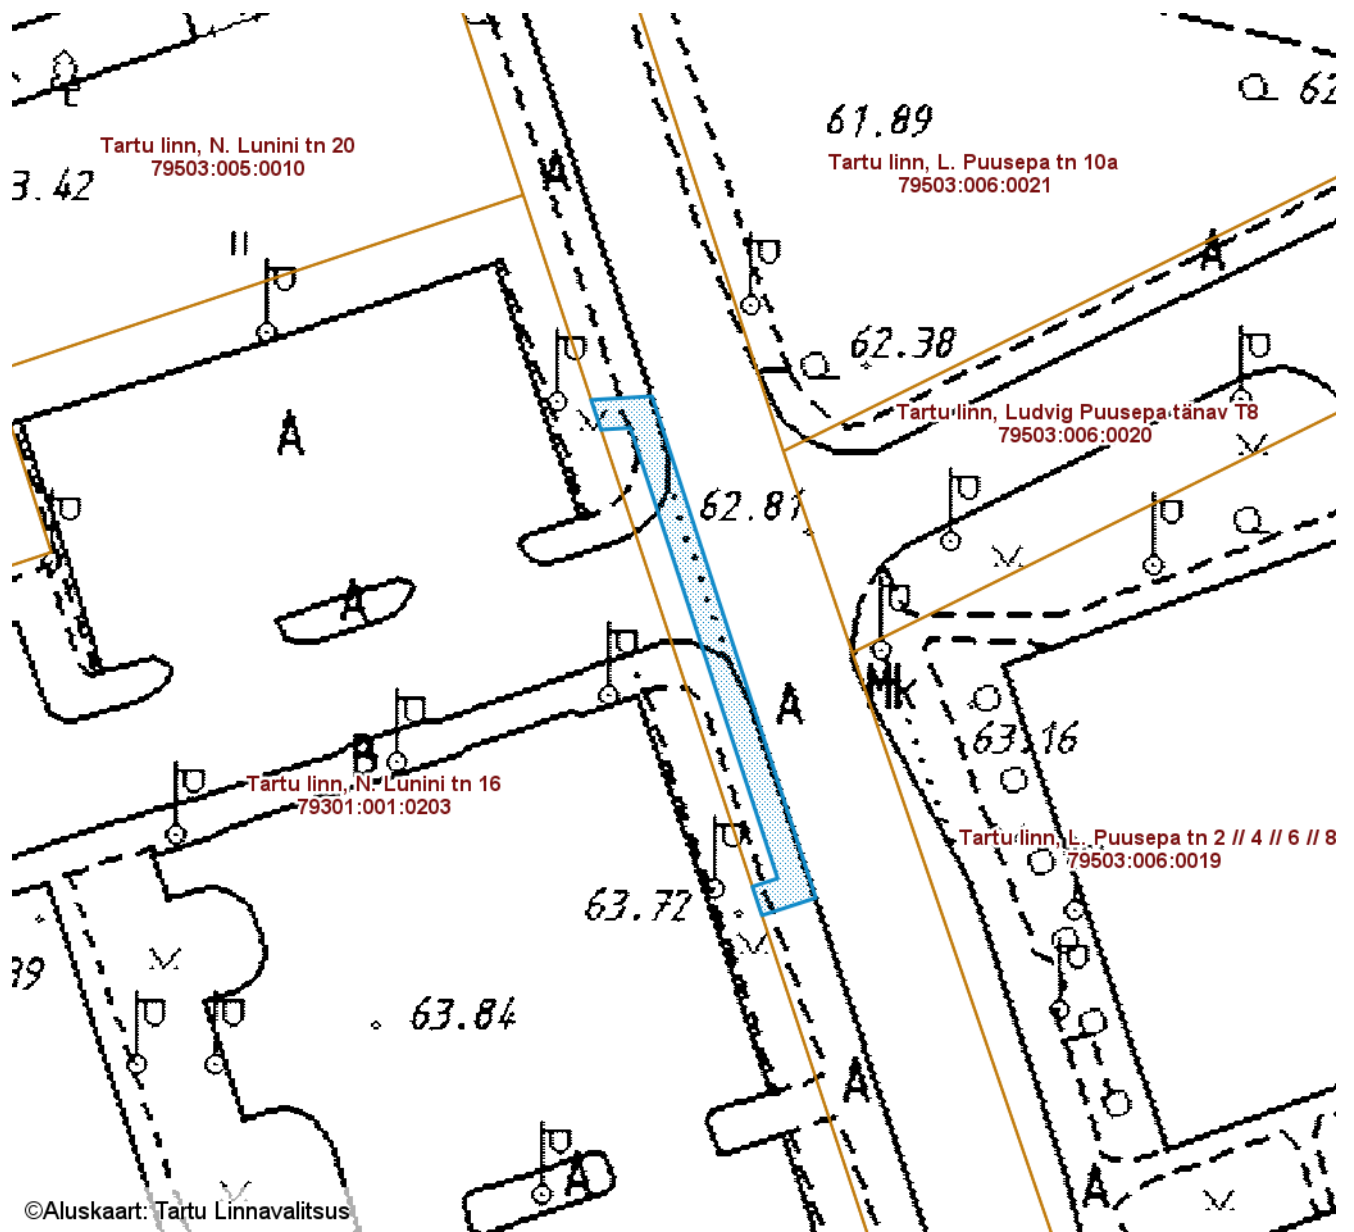

# SUNDVALDUSE ALA ASENDIPLAAN

Tartu maakond, Tartu linn, Tartu linn, Nikolai Lunini tänav T7 (79503:006:0022)

M 1 : 500

— Sundvalduse ala 78 m<sup>2</sup>  
(0,4 kV maakaabelliin)

Nr	X	Y
1	6473159.70	657817.22
2	6473161.67	657816.57
3	6473161.91	657820.59
4	6473128.76	657831.42
5	6473127.60	657827.85
6	6473129.50	657827.23
7	6473130.04	657828.89
8	6473159.82	657819.17

Koostas: **Pille Toom**